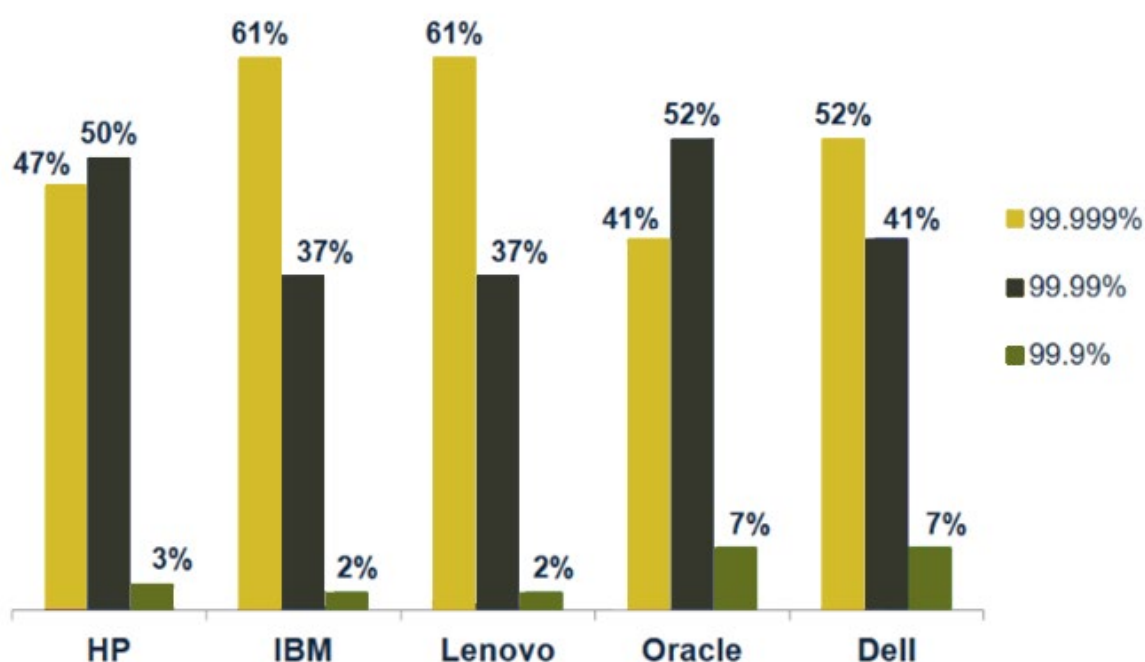

Qual o valor de SENTIR-SE SEGURO?

A segurança e confiabilidade da infraestrutura é cada vez mais essencial para a continuidade dos negócios. As pedras angulares que garantem a continuidade são o hardware e sistemas operacionais dos servidores, virtualização para proporcionar alta disponibilidade, gerenciamento robusto e segurança sólida. Esse núcleo afeta diretamente as operações de rede, a disponibilidade das aplicações, e as funções de gerenciamento. A confiabilidade individual e coletiva destas plataformas tem um impacto direto, imediato e duradouro em operações diárias e resultados do negócio.

A **CoreTech** é parceira **IBM** para **IBM® Power Systems™**, a plataforma de TI com o primeiro processador projetado para big data que oferece Confiabilidade de ponta — o **Power Systems** está no topo do ranking de Confiabilidade pelo 8º ano consecutivo.

IBM, Lenovo Hardware Achieve Highest Percentage of 99.999% & Overall Uptime & Availability in 2015

Fonte: ITIC (Information Technology Intelligence Consulting) 2016